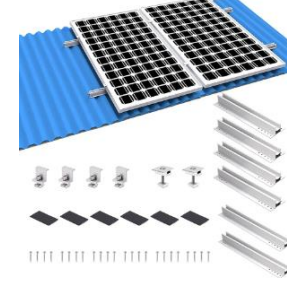

19,2 KW AKÜLÜ MPPT SİSTEM

www.hdcsolarenerji.com

info@hdcsolarenerji.com

0541 746 10 01

- 16 ADET 550 WATT MONOPERCH GÜNEŞ PANELİ
- 1 ADET 11000 VA GENİŞ VOLTAJ ARALIKLI MPPT İNVERTER/CHARGER
- 8 ADET 200 AMPER JEL AKÜ
- 60 METRE SOLAR KABLO
- 6 ADET MC-4 KONNEKTÖR
- 1 SET ALÜMİNYUM SOLAR SEHPA (25 CM)