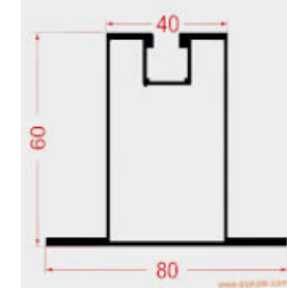

# 4,8 KW AKÜLÜ SİSTEM

[www.hdcsolarenerji.com](http://www.hdcsolarenerji.com)

[info@hdcsolarenerji.com](mailto:info@hdcsolarenerji.com)

0541 746 10 01

- ▶ 4 ADET 455 WATT MONOPERCH GÜNEŞ PANELİ
- ▶ 1 ADET 3000 VA İNVERTER/CHARGER
- ▶ 1 ADET 40 amper MPPT
- ▶ 2 ADET 200 AMPER JEL AKÜ
- ▶ 10 METRE SOLAR KABLO
- ▶ 2 ADET MC-4 KONNEKTÖR
- ▶ 1 ADET PARALEL KABLOLU KONNEKTÖR
- ▶ 1 SET ALÜMİNYUM SOLAR SEHPA (25 CM)