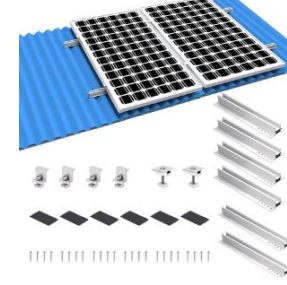

9,6 KW AKÜLÜ MPPT SİSTEM

www.hdcsolarenerji.com

info@hdcsolarenerji.com

0541 746 10 01

- 8 ADET 455 WATT MONOPERCH GÜNEŞ PANELİ
- 1 ADET 5500 VA GENİŞ VOLTAJ ARALIKLI MPPT İNVERTER/CHARGER
- 4 ADET 200 AMPER JEL AKÜ
- 30 METRE SOLAR KABLO
- 2 ADET MC-4 KONNEKTÖR
- 1 SET ALÜMİNYUM SOLAR SEHPA (25 CM)