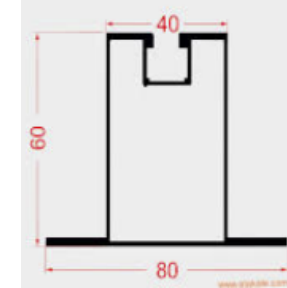

4,8 KW AKÜLÜ MPPT SİSTEM

www.hdcsolarenerji.com

info@hdcsolarenerji.com

0541 746 10 01

- 6 ADET 455 WATT MONOPERCH GÜNEŞ PANELİ
- 1 ADET 3500 VA GENİŞ VOLTAJ ARALIKLI MPPT İNVERTER/CHARGER
- 2 ADET 200 AMPER JEL AKÜ
- 10 METRE SOLAR KABLO
- 2 ADET MC-4 KONNEKTÖR
- 1 ADET PARALEL KABLOLU KONNEKTÖR
- 1 SET ALÜMİNYUM SOLAR SEHPA (25 CM)