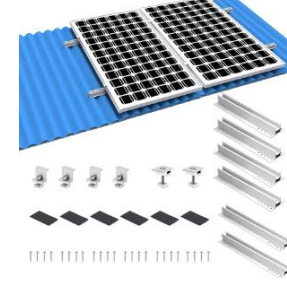

4,8 KW AKÜLÜ MPPT SİSTEM

www.hdcsolarenerji.com

info@hdcsolarenerji.com

0541 746 10 01

- 6 ADET 455 WATT MONOPERCH GÜNEŞ PANELİ
- 1 ADET 3500 VA GENİŞ VOLTAJ ARALIKLI MPPT İNVERTER/CHARGER
- 2 ADET 200 AMPER JEL AKÜ
- 10 METRE SOLAR KABLO
- 2 ADET MC-4 KONNEKTÖR
- 1 ADET PARALEL KABLOLU KONNEKTÖR
- 1 SET ALÜMİNYUM SOLAR SEHPA (25 CM)