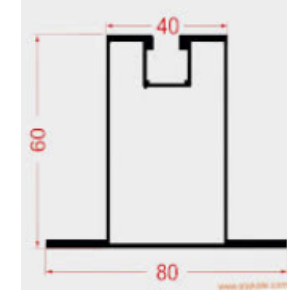

9,6 KW AKÜLÜ MPPT SİSTEM

www.hdcsolarenerji.com

info@hdcsolarenerji.com

0541 746 10 01

- 8 ADET 455 WATT MONOPERCH GÜNEŞ PANELİ
- 1 ADET 5500 VA GENİŞ VOLTAJ ARALIKLI MPPT İNVERTER/CHARGER
- 4 ADET 200 AMPER JEL AKÜ
- 30 METRE SOLAR KABLO
- 2 ADET MC-4 KONNEKTÖR
- 1 SET ALÜMİNYUM SOLAR SEHPA (25 CM)