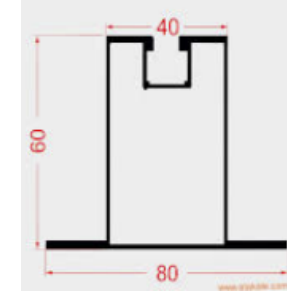

19,2 KW AKÜLÜ MPPT SİSTEM

www.hdcsolarenerji.com

info@hdcsolarenerji.com

0541 746 10 01

- 16 ADET 550 WATT MONOPERCH GÜNEŞ PANELİ
- 1 ADET 11000 VA GENİŞ VOLTAJ ARALIKLI MPPT İNVERTER/CHARGER
- 8 ADET 200 AMPER JEL AKÜ
- 60 METRE SOLAR KABLO
- 6 ADET MC-4 KONNEKTÖR
- 1 SET ALÜMİNYUM SOLAR SEHPA (25 CM)